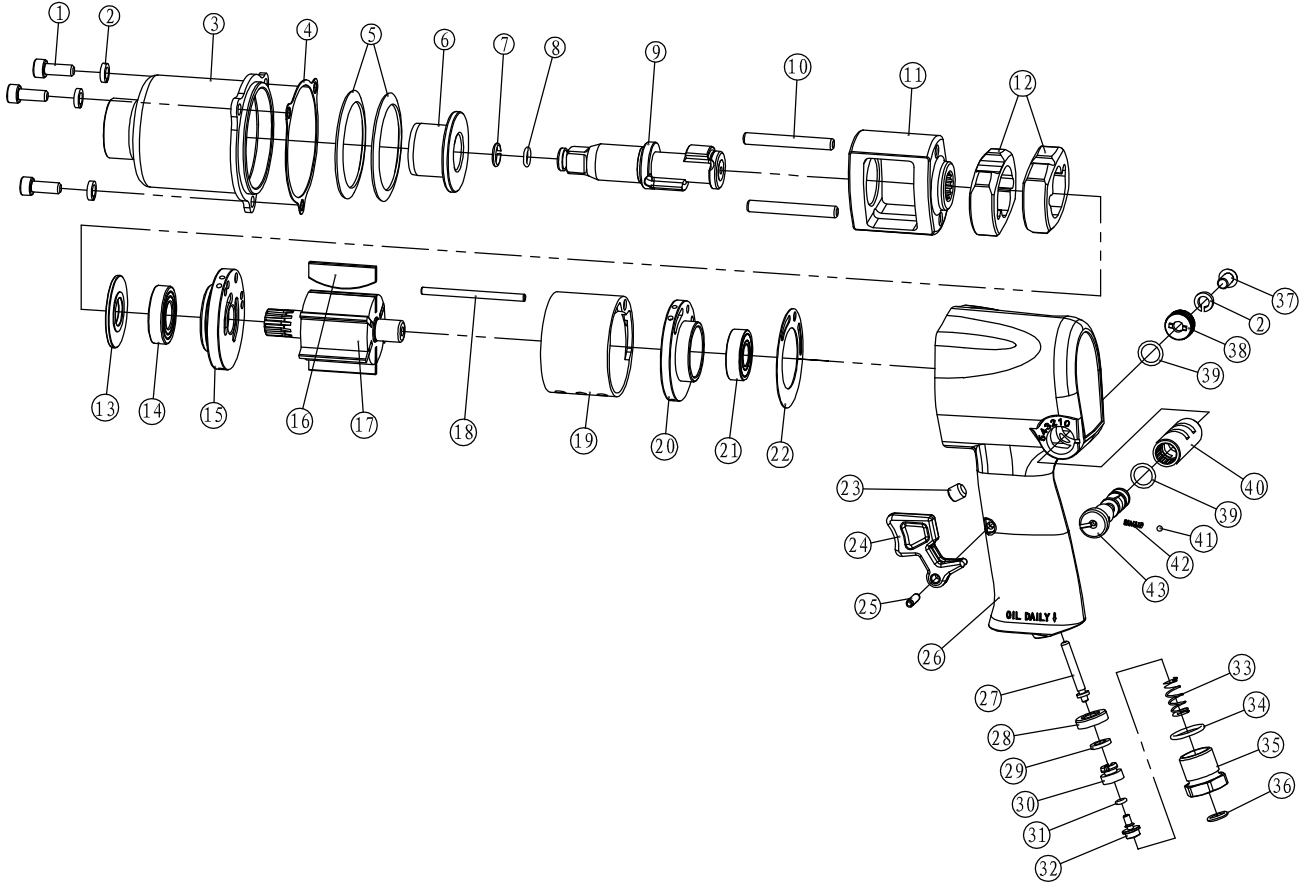

AT-240 GAV HAVALI SOMUN SÖKME

No.	Parça Adı	Adet	Fiyat \$	No.	Parça Adı	Adet	Fiyat \$
1	Hex screw	3	1.00	23	screw	1	1.00
2	gasket	4	0,50	24	trigger	1	3.00
3	hammer case	1	10.00	25	spring pin	1	1.00
4	gasket	1	2.00	26	handle set	1	25.00
5	spring vane	2	2.00	27	inlet pin	1	2.00
6	anvil bushing	1	5.00	28	inlet valve seat	1	1.00
7	spring	1	1.00	29	O ring	1	1.00
8	O ring	1	1.00	30	inlet valve	1	2.00
9	anvil	1	15.00	31	O ring	1	1.00
10	hammer pin	2	2.00	32	inlet valve	1	2.00
11	hammer cage	1	15.00	33	spring	1	2.00
12	hammer	2	6.00	34	O ring	1	1.00
13	gasket	1	2.00	35	air intel	1	3.00
14	bearing	1	5.00	36	air inlet screen	1	1.00
15	front end plate	1	6.00	37	screw	1	1.00
16	vane	6	1.00	38	timing button	1	1.00
17	rotor	1	12.00	39	O ring	2	1.00
18	pin	1	1.00	40	timing bushing	1	2.00
19	cylinder	1	12.00	41	steel ball	1	0.50
20	rear end plate	1	6.00	42	spring	1	1.00
21	bearing	1	5.00	43	timing valve	1	3.00
22	gasket	1	1.00				